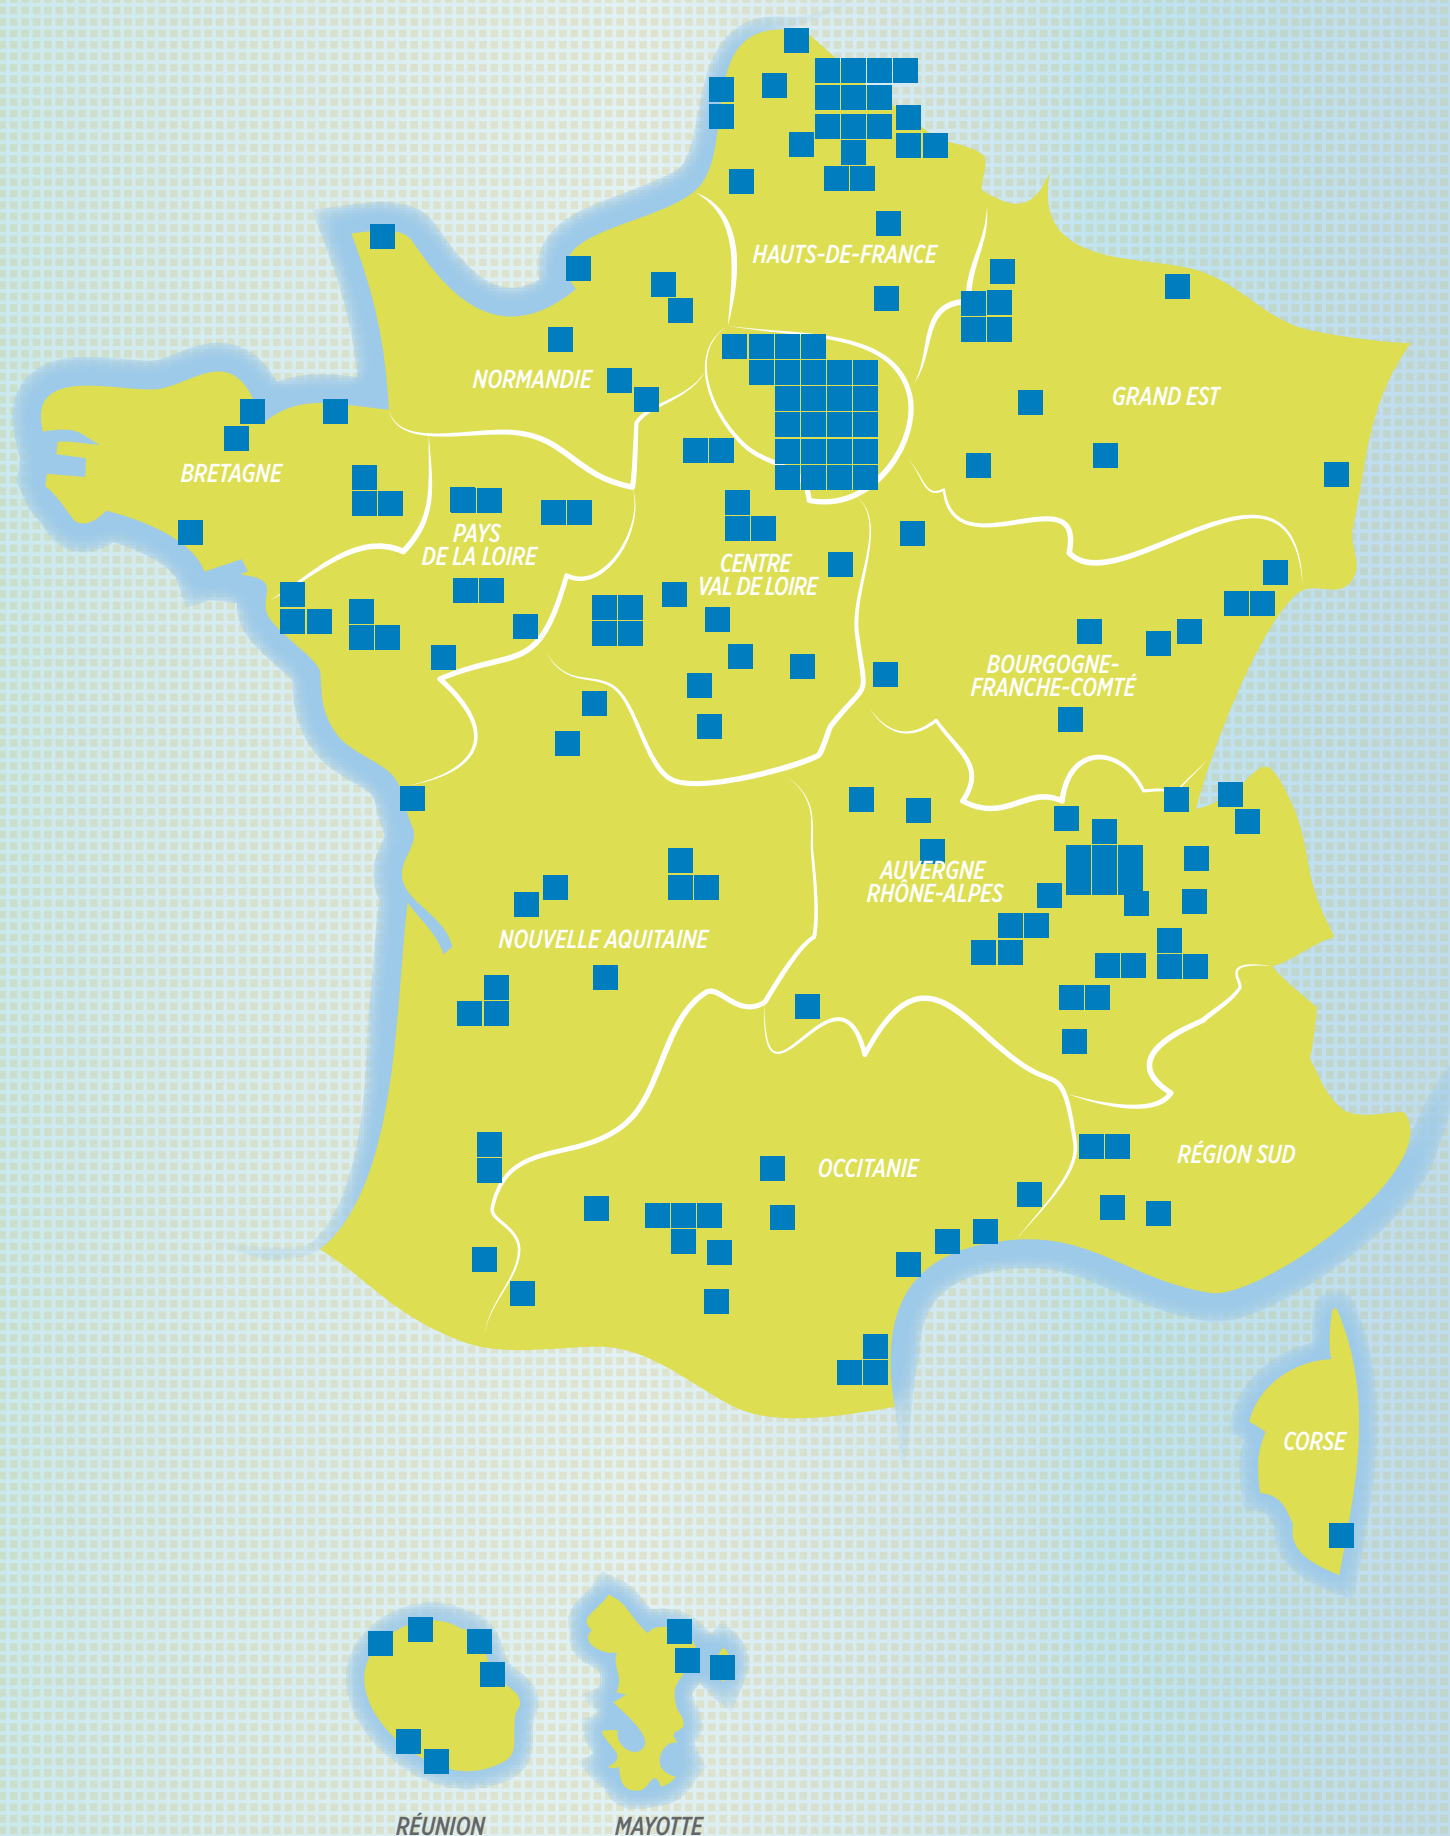

ÉTAT D'AVANCEMENT DU NPNRU

LES PROJETS VALIDÉS OU SIGNÉS

(AU 28 FÉVRIER 2019)